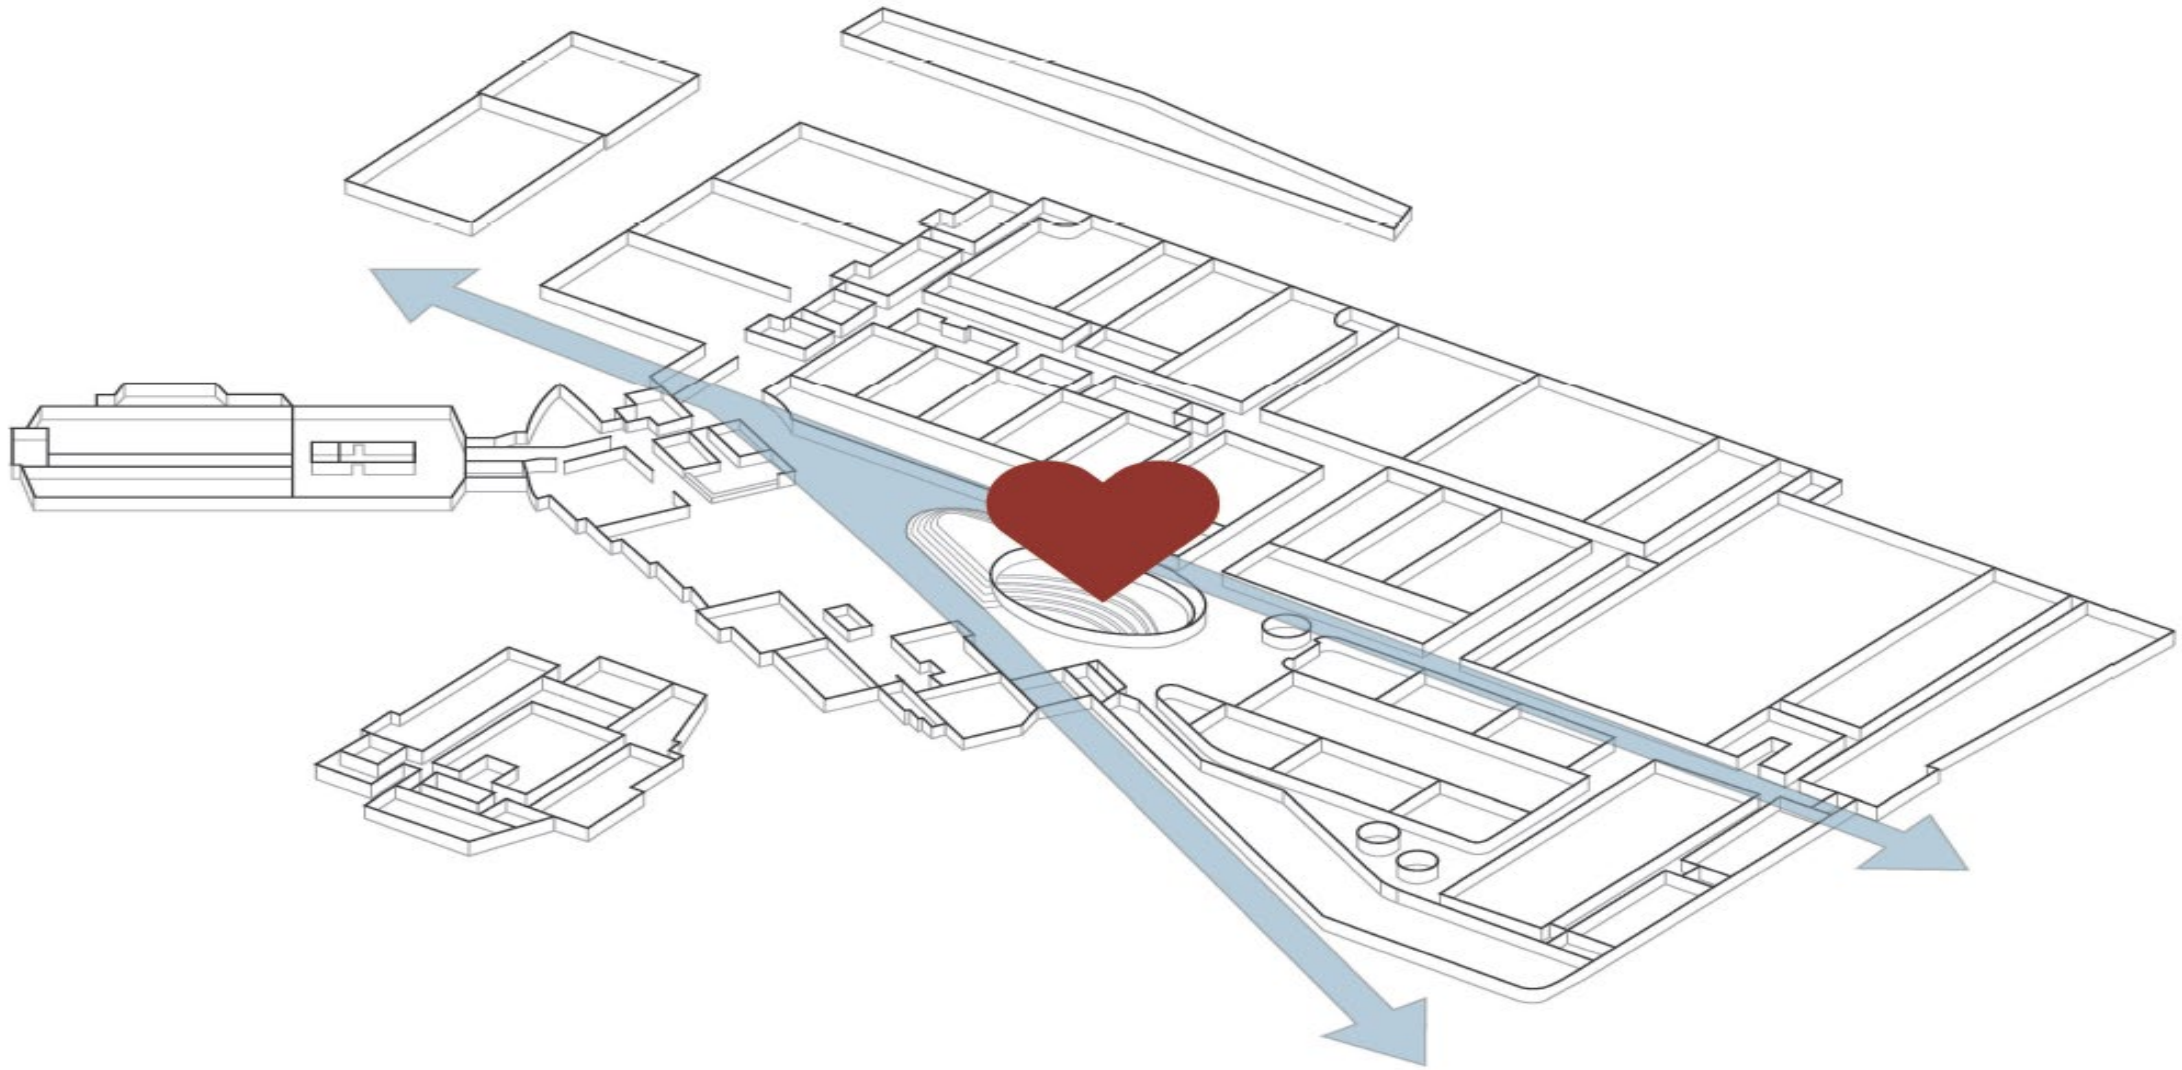

«Hjarte i sentrum»