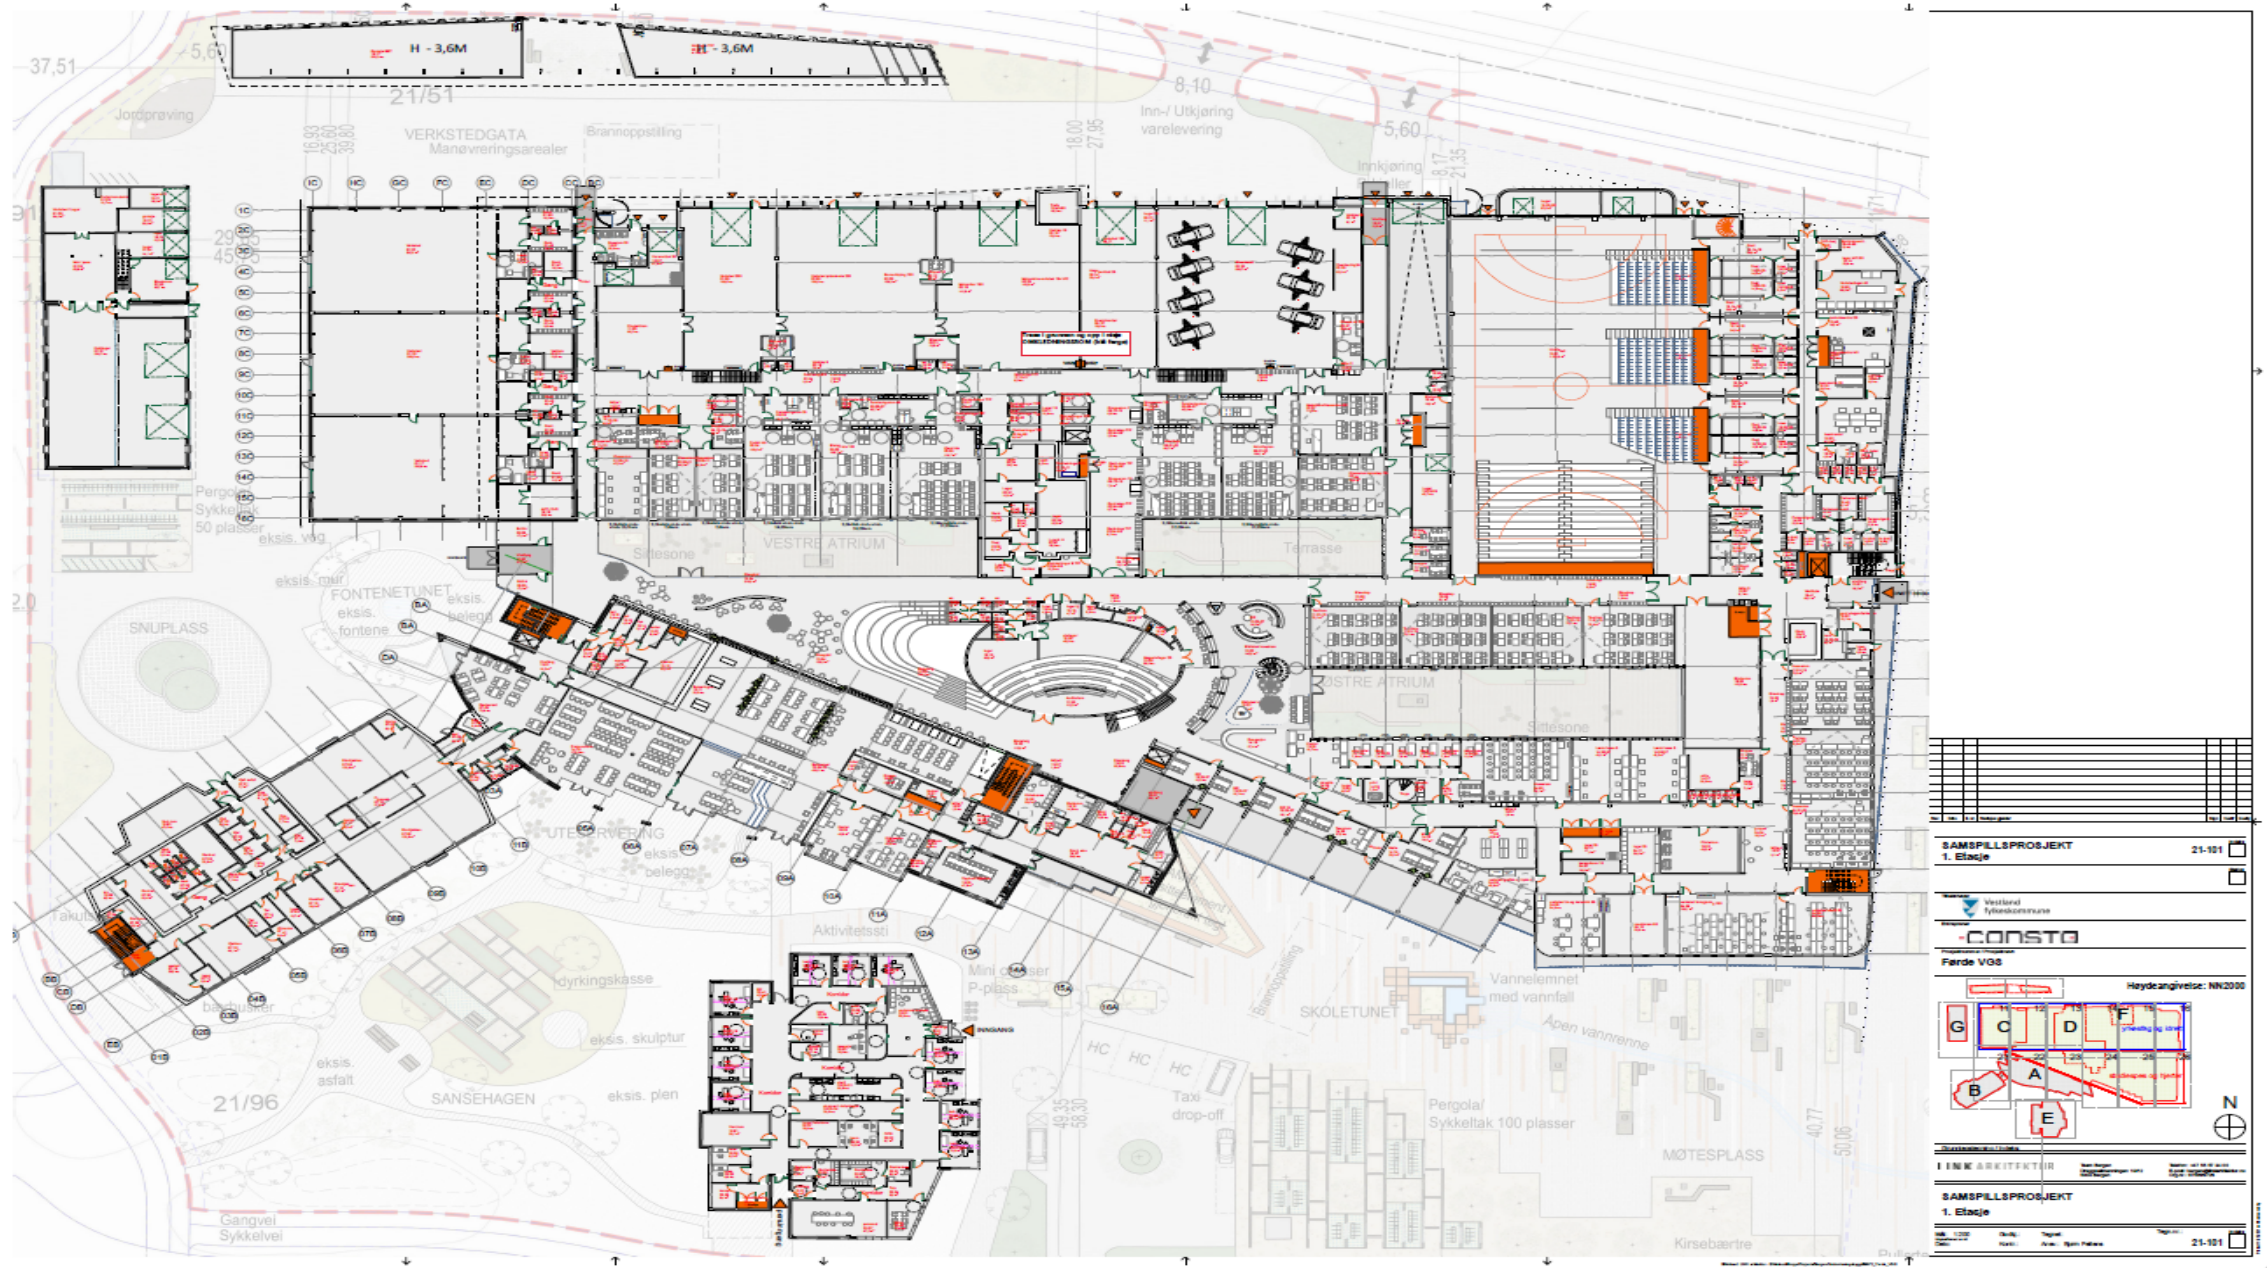

## Skisse for ny prosjektløsning:

- Blå farge: Nybygg
- Utan farge: Eksisterande bygningsmasse REHABILITERT

# PLAN - 1

<b>SAMSPILLSPROSJEKT</b>		21-101
1. Etasje		
Førde VGS		
Haydangveite: NN200		
<b>LINE ARKITEKTUR</b>		
<b>SAMSPILLSPROSJEKT</b>		21-101
1. Etasje		